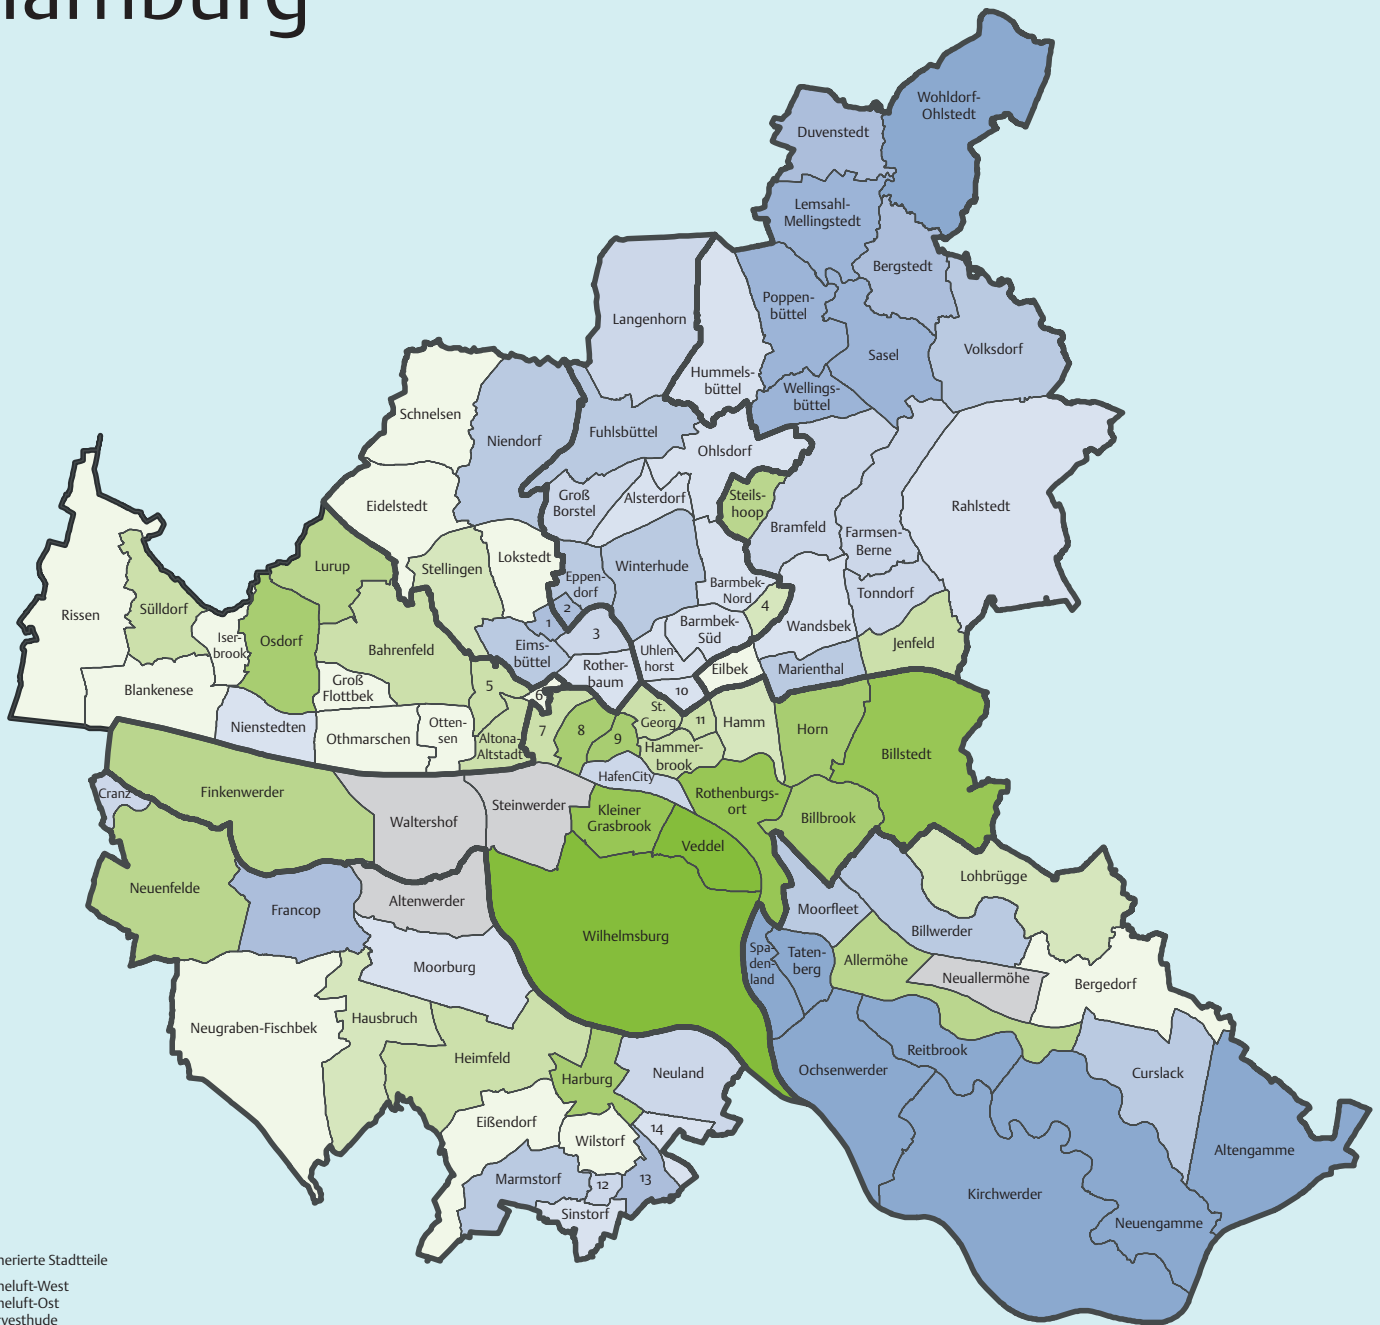

# Superdiversitäts-Index Hamburg

## Nummerierte Stadtteile

- 1 Hoheluft-West
- 2 Hoheluft-Ost
- 3 Harvesthude
- 4 Dulsberg
- 5 Altona-Nord
- 6 Sternschanze
- 7 St. Pauli
- 8 Neustadt
- 9 Hamburg-Altstadt
- 10 Hohenfelde
- 11 Borgfelde
- 12 Langenbek
- 13 Rönneburg
- 14 Gut Moor

## Ausprägung der Superdiversität

grau: Datengrundlage nicht ausreichend